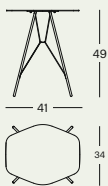

### Tavolino

Struttura e piano in acciaio laccato lucido colore bianco, nero o bordeaux oppure struttura bianca e piano rosa.

### Petite table

Structure et plateau en acier laqué brillant dans les couleurs blanc, noir ou bordeaux, ou structure blanche et plateau rose.

### Beistelltisch

Gestell und Platte aus glanzlackiertem Stahl in den Farben weiß, schwarz oder bordeaux, oder weißes Gestell und rosafarbige Platte.

### Mesita

Estructura y sobre de acero lacado brillante en los colores blanco, negro o burdeos, o estructura blanca y sobre rosa.